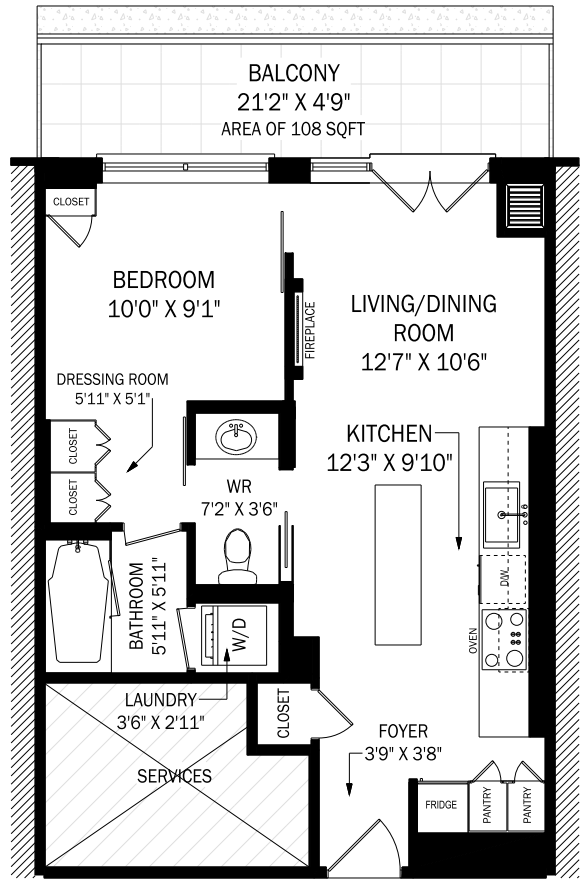

201-25 SCRIVENER SQUARE, TORONTO

CEILING HEIGHT 9'0"